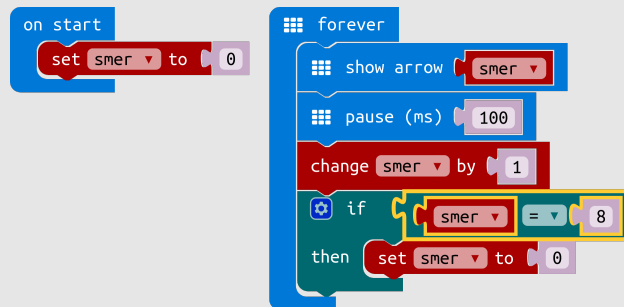

Obračanje puščice

Slovarček

- on start → *ob zagonu*
- forever → *ponavlja v nedogled*
- set to → *postavi na*
- show arrow → *prikaži puščico*
- pause → *pavza*
- change by → *spremeni za*
- if then → *če potem*